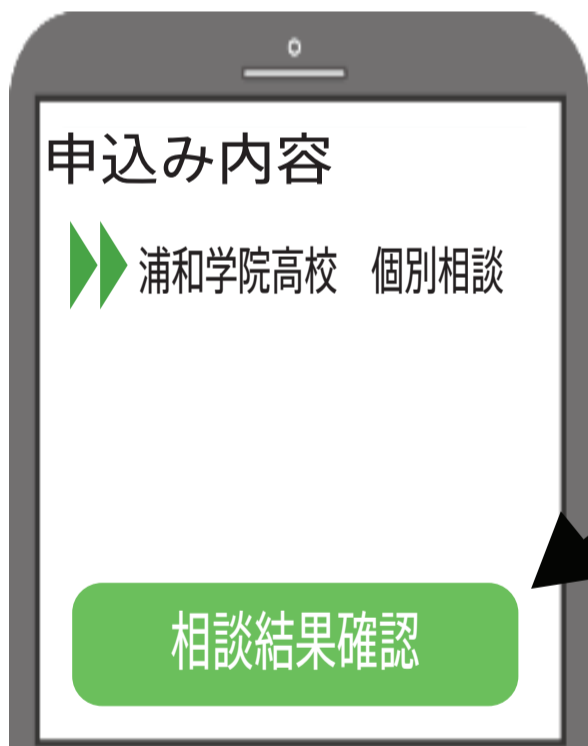

相談結果の確認をお願いします

スマートフォンの場合

入試手続きサイトを開きます。

<https://www.ckip.jp/uragaku>

登録した ID とパスワードを
入力してください。

このボタンをクリック
します。

ここには以下の内容が
表示されます。

1. 入試区分
2. 推薦区分
3. 相談コース
4. チャレンジ受験
可能コース