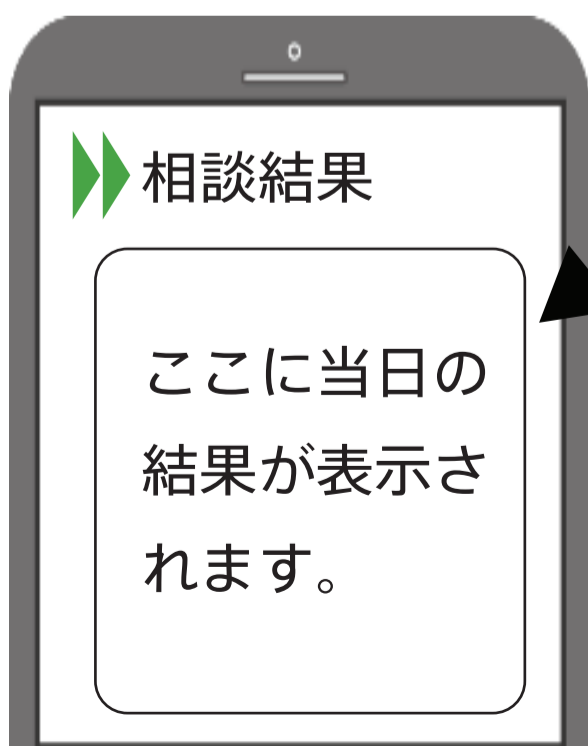

相談結果の確認をお願いします

スマートフォンの場合

入試手続きサイトを開きます。

<https://www.ckip.jp/uragaku>

登録した ID とパスワードを
入力してください。

このボタンをクリック
します。

ここには以下の内容が
表示されます。

1. 入試区分
2. 推薦区分
3. 相談コース
4. チャレンジ受験
可能コース