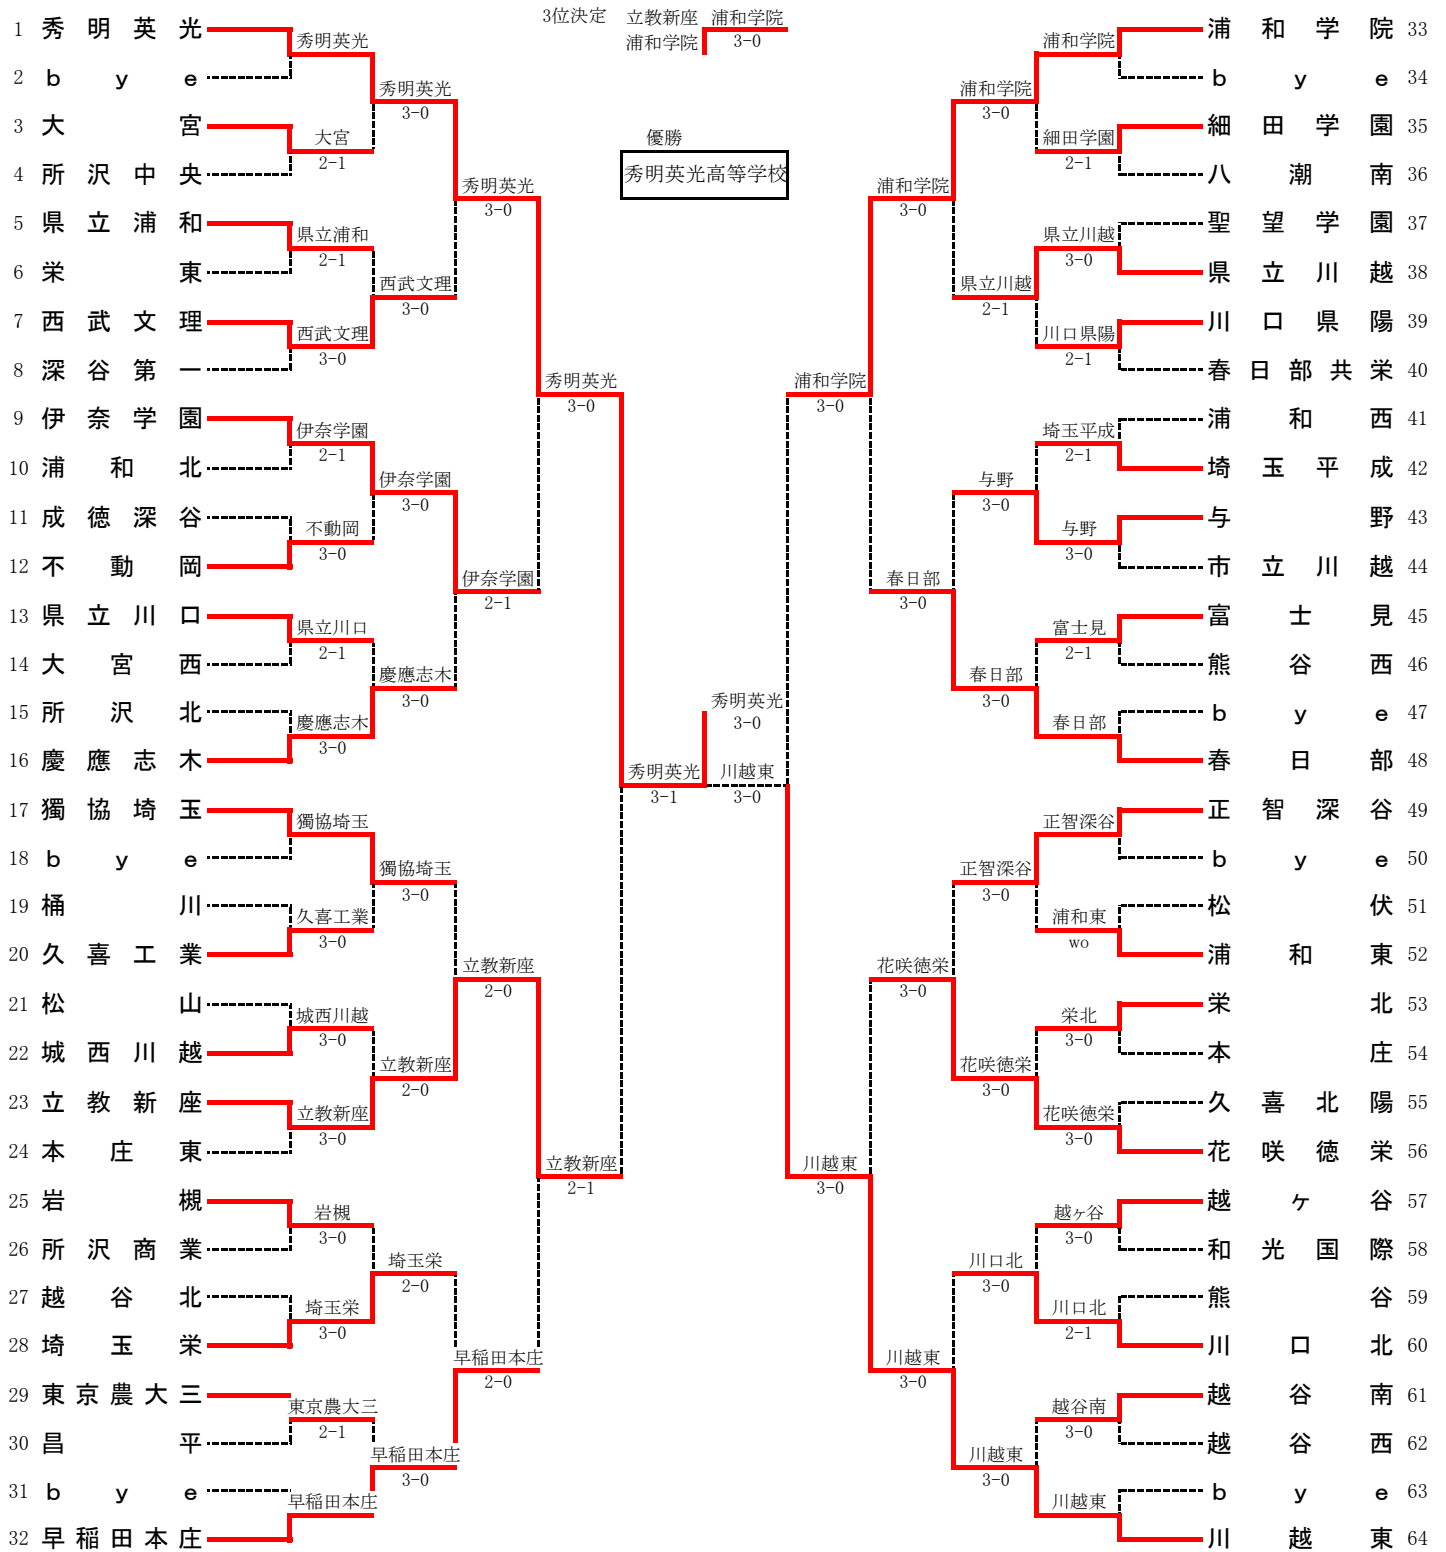

平成24年度 関東高校テニス選手権 埼玉県予選会 男子団体戦

シード順位

- 1 秀明英光 2 川越東 3 浦和学院 4 早稲田本庄 5 獨協埼玉 6 春日部
- 7 正智深谷 8 慶應志木 9 伊奈学園 10 花咲徳栄

*7、8、9、10は抽選

詳細記録

男子準々決勝

種目	秀明英光	3 - 0	伊奈学園
D	鳴海 碧理 ③ 橋本 大貴 ②	○ 8 - 3	白井 滉大 ③ 島崎 航大 ③
S1	三好 健太 ②	○ 8 - 3	稲垣 優作 ②
S2	立花 光 ③	○ 8 - 0	福井 維秀 ③

種目	川越東	3 - 0	花咲徳栄
D	牧野 圭一郎 ③ 秋元 徹 ③	○ 8 - 4	大浦 智也 ② 石川 勝基 ①
S1	菅野 貴仁 ③	○ 8 - 1	小暮 友貴 ①
S2	森山 颯太 ②	○ 8 - 4	関根 司 ③

男子準決勝

種目	秀明英光	3 - 0	立教新座
D	鳴海 碧理 ③ 橋本 大貴 ②	○ 8 - 4	斉藤 有輝 ③ 武市 元氣 ③
S1	三好 健太 ②	○ 8 - 0	田中 秀一朗 ③
S2	立花 光 ③	○ 8 - 2	山内 碧海 ②

各試合とも8ゲームプロセットマッチ