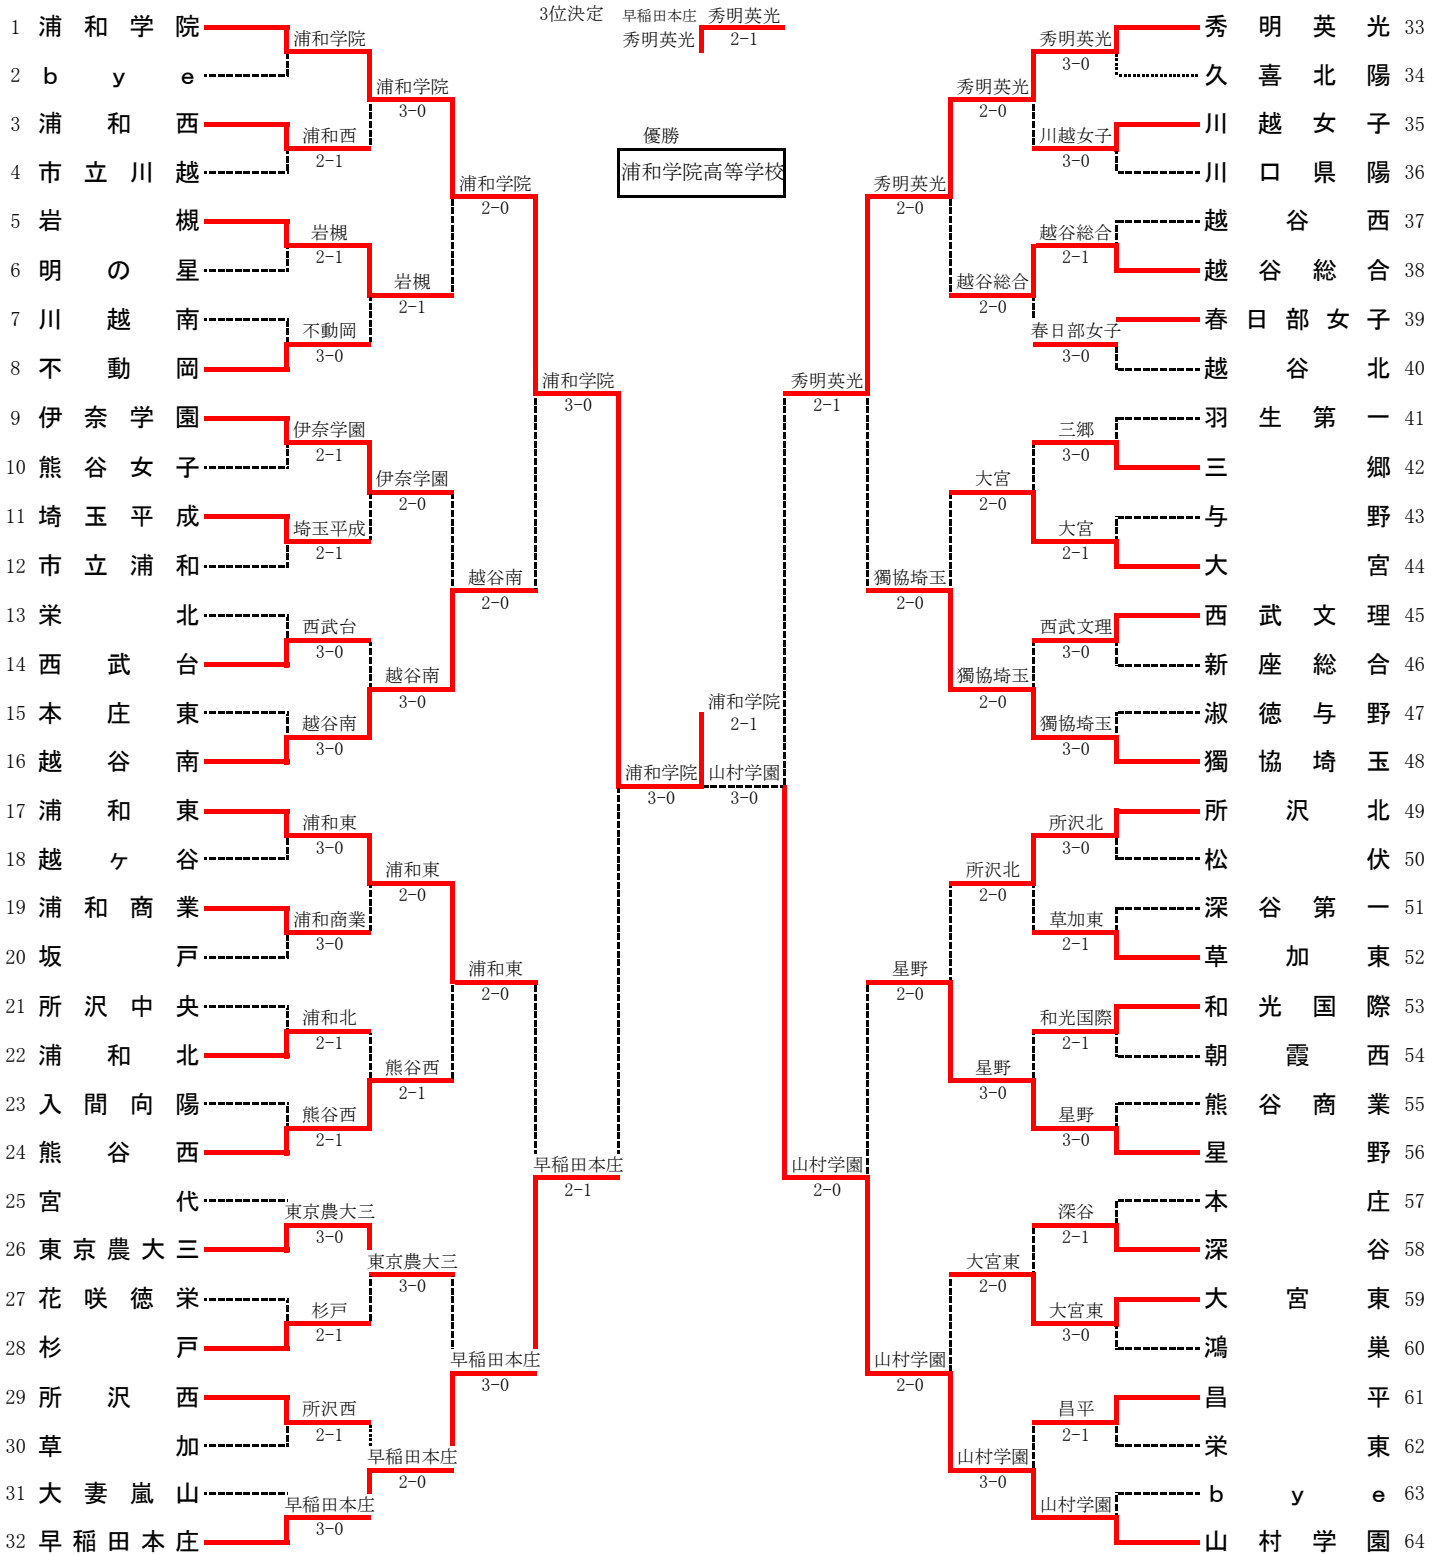

平成24年度 関東高校テニス選手権 埼玉県予選会 男子団体戦

シード順位

- 1 秀明英光 2 川越東 3 浦和学院 4 早稲田本庄 5 獨協埼玉 6 春日部
- 7 正智深谷 8 慶應志木 9 伊奈学園 10 花咲徳栄

*7、8、9、10は抽選

詳細記録

男子準々決勝

種目	秀明英光	3 - 0	伊奈学園
D	鳴海 碧理 ③ 橋本 大貴 ②	○ 8 - 3	白井 滉大 ③ 島崎 航大 ③
S1	三好 健太 ②	○ 8 - 3	稲垣 優作 ②
S2	立花 光 ③	○ 8 - 0	福井 維秀 ③

種目	川越東	3 - 0	浦和学院
D	牧野 圭一郎 ③ 中嶋 航生 ②	○ 8 - 4	栗鶴 翔也 ③ 小川 知希 ③
S1	菅野 貴仁 ③	○ 8 - 2	弘岡 駿治 ③
S2	森山 颯太 ②	○ 8 - 5	前嶋 克哉 ③

男子決勝

種目	秀明英光	3 - 0	川越東
D	鳴海 碧理 ③ 橋本 大貴 ②	○ 8 - 4	牧野 圭一郎 ③ 秋元 徹 ③
S1	三好 健太 ②	○ 8 - 3	菅野 貴仁 ③
S2	立花 光 ③	○ 8 - 3	中嶋 航生 ②

男子3位決定戦

種目	浦和学院	3 - 0	立教新座
D	栗鶴 翔也 ③ 小川 知希 ③	○ 8 - 1	田中 秀一朗 ③ 関根 稜 ③
S1	弘岡 駿治 ③	○ 8 - 2	山内 碧海 ②
S2	前嶋 克哉 ③	○ 8 - 6	武市 元氣 ③

各試合とも8ゲームプロセットマッチ

平成24年度 関東高校テニス選手権 埼玉県予選会 女子団体戦

シード順位

- 1 浦和学院 2 山村学園 3 秀明英光 4 早稲田本庄 5 浦和東 6 獨協埼玉
7 所沢北 8 越谷南 9 伊奈学園 10 星野

各試合とも8ゲームプロセットマッチ