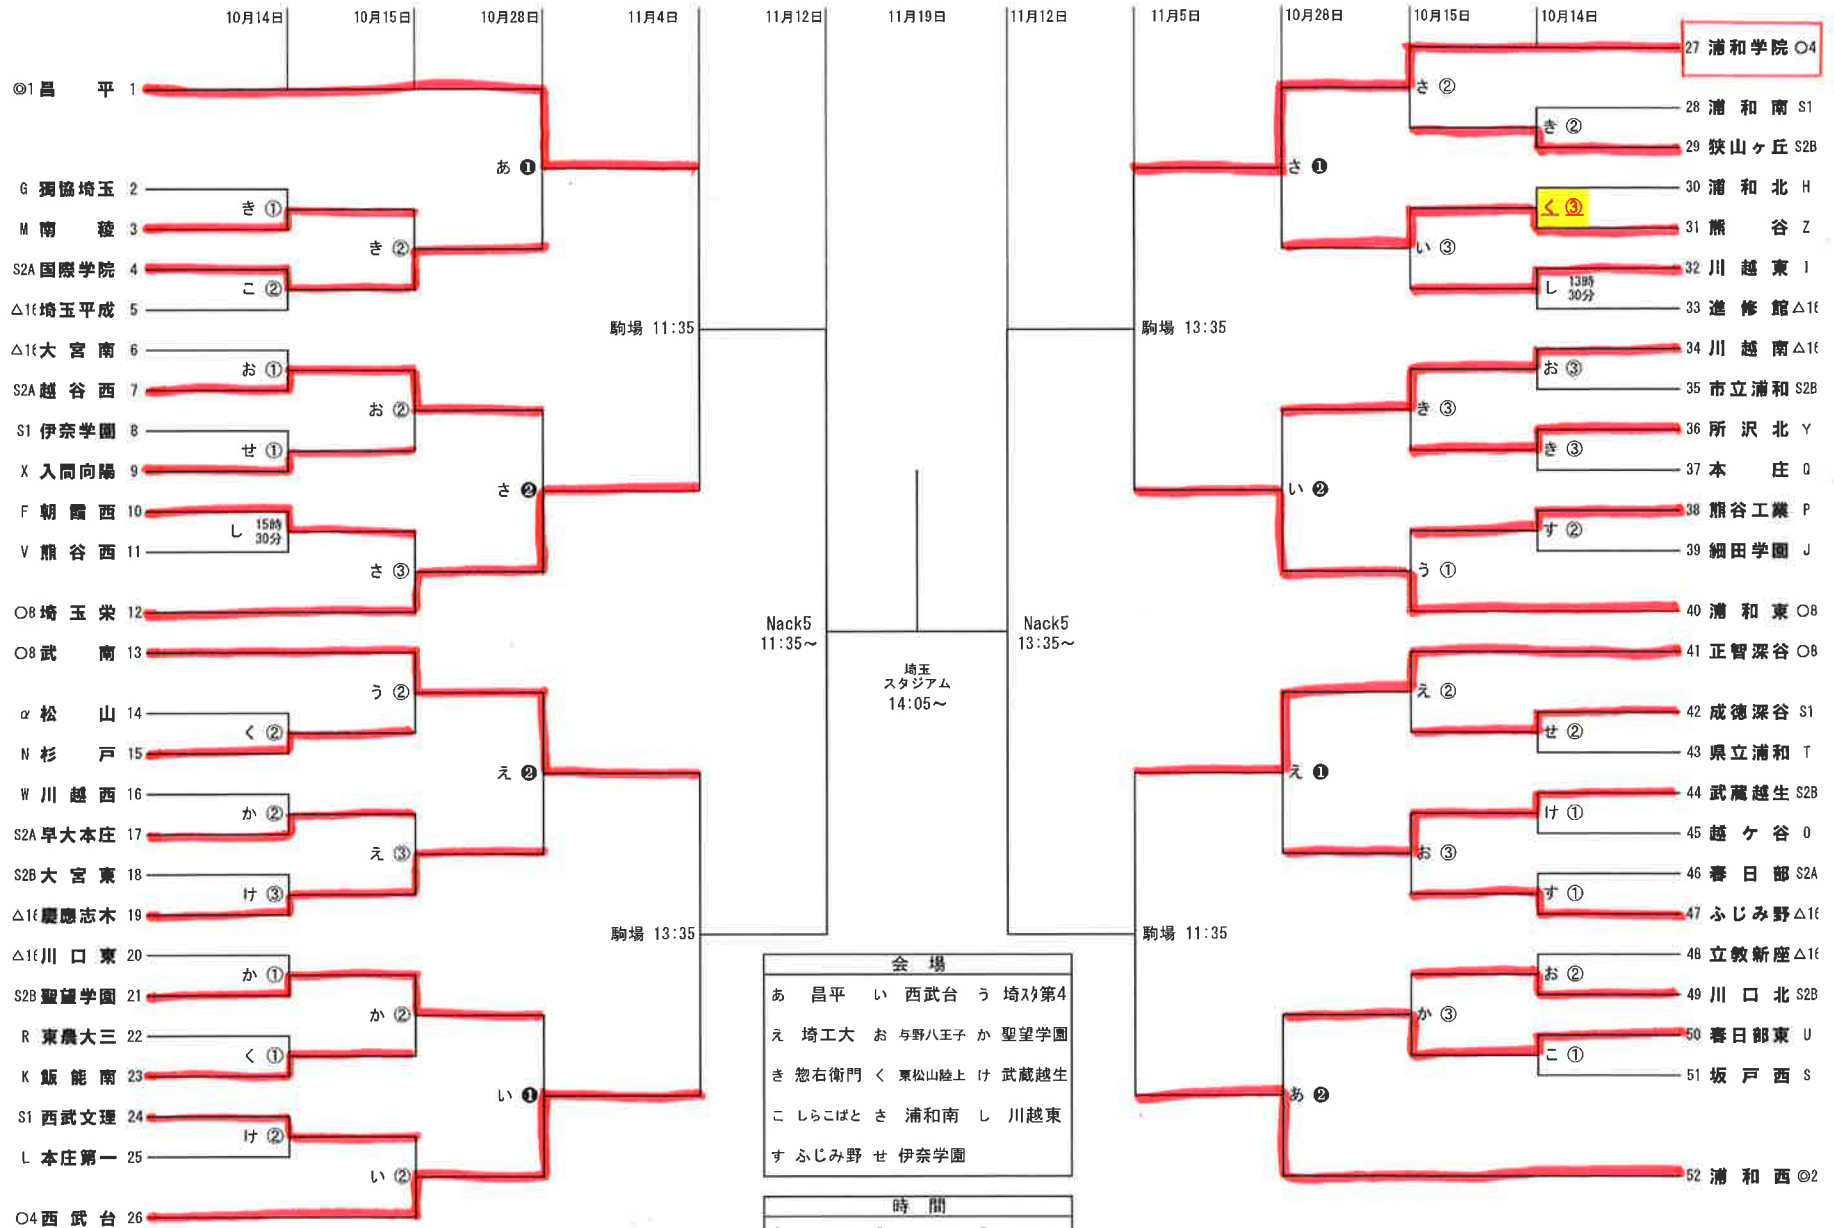

平成29年度 第96回全国高等学校サッカー選手権大会 埼玉県予選会決勝トーナメント

会場		
あ 昌平	い 西武台	う 埼玉第4
え 埼玉大	お 与野八王子	か 聖望学園
き 忽右衛門	く 栗松山陸上	け 武蔵越生
こ しらこぼと	さ 浦和南	し 川越東
す ふじみ野	せ 伊奈学園	

時間		
① 10:00	② 12:00	③ 14:00
① 10:30	② 12:30	